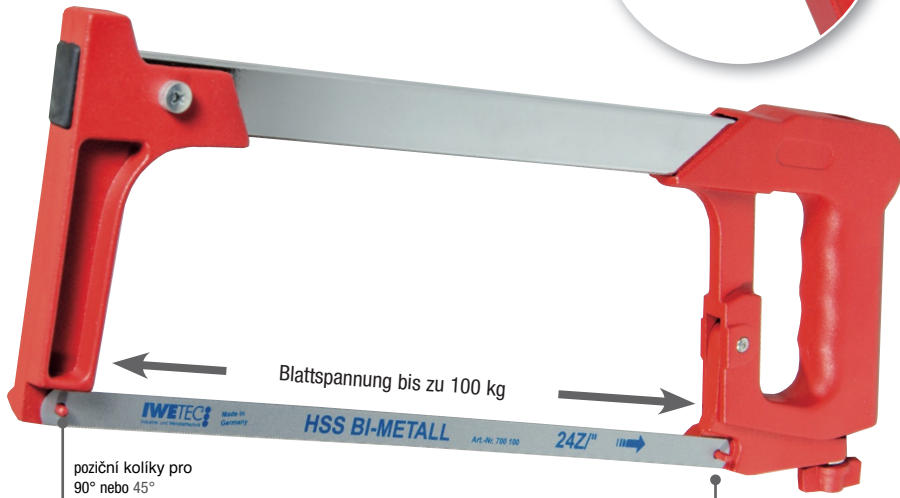

MSB - Metallsägebogen „Ergo Professional“, ruční pila

Profesionální ruční pila s možností vyvinutí tlaku na čepel až 100 kg pro rychlé a přesné řezání

- Mimořádně robustní konstrukce
- Nastavení pilového plátku: 45° nebo 90°
- Ocelový příčník slouží jako zásobník pro náhradní pilové plátky
- Pro Bi-metalové pilové plátky 300 mm
- Balení obsahuje 1 ks pilového plátku