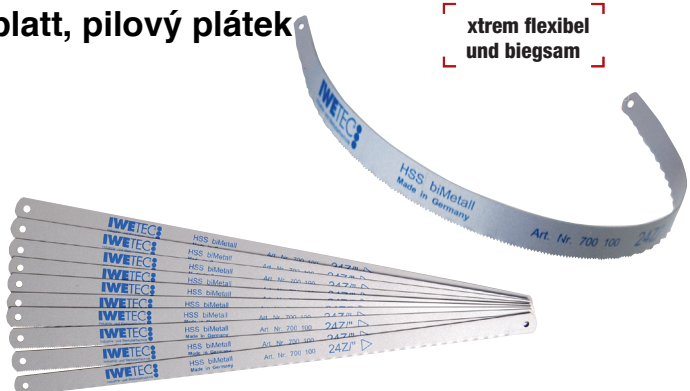

BMS - Bi-Metall-Sägeblatt, pilový plátek

pro ruční pila

- Vysoká schopnost řezání
- Optimálně zušlechťená HSS ocel
- Pružné jádro plátku vyrobené z nástrojové oceli
- Vysoká odolnost vůči prasknutí
- Použití na materiály všeho druhu

xtrem flexibel und biegsam