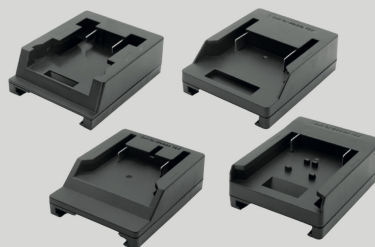

VOLITELNÉ PŘÍSLUŠENSTVÍ

Adaptér pro baterie Bosch (Power for all System), Festool, Flex, Metabo (CAS), DeWalt, Milwaukee, Makita a Hikoki