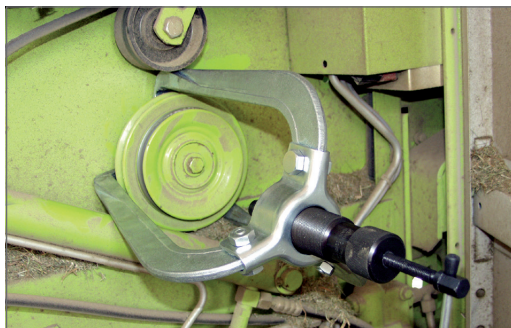

Kat. číslo	Název	Balení
07704000	IWE 1000+, Abziehersystem, hydraulisch, 10 t	1 sada